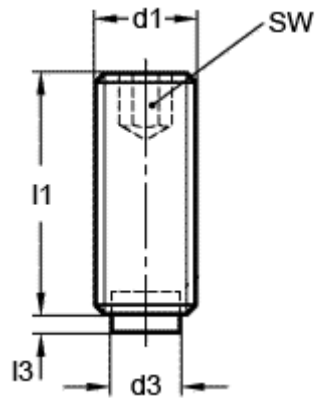

Varenummer: 20931602
Beskrivelse: E+G Gevinstift
GN 913.3-M4-16-KU

Mål

d1 = M4
d3 = 2
l1 = 16.0
l3 = 1.0
SW = 2.0